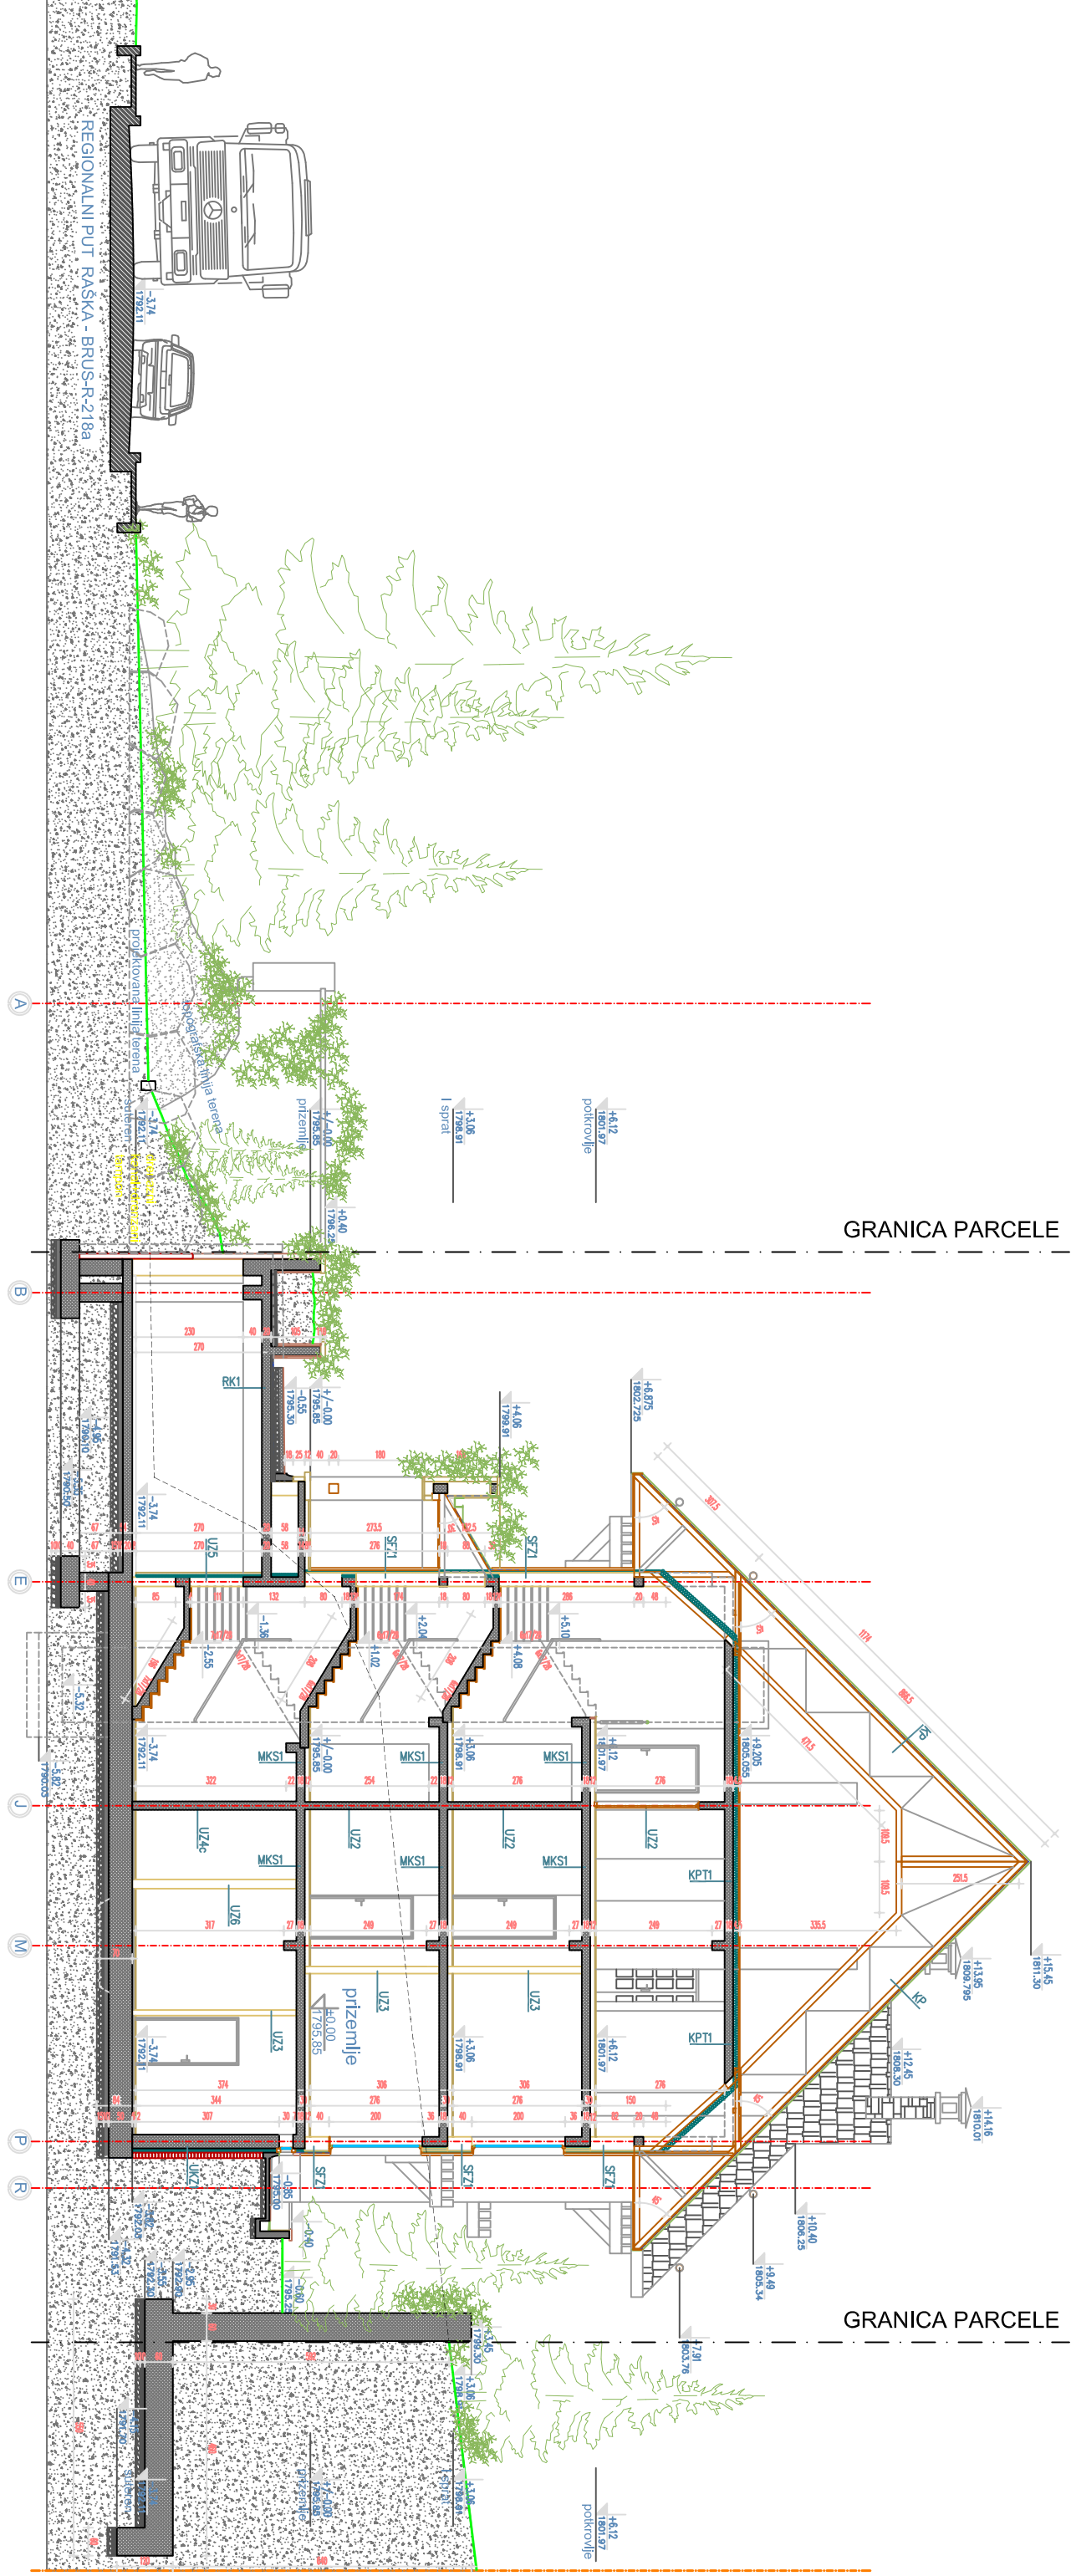

REGIONALNI PUT RAŠKA - BRUS-R-218a

GRANICA PARCELE

GRANICA PARCELE